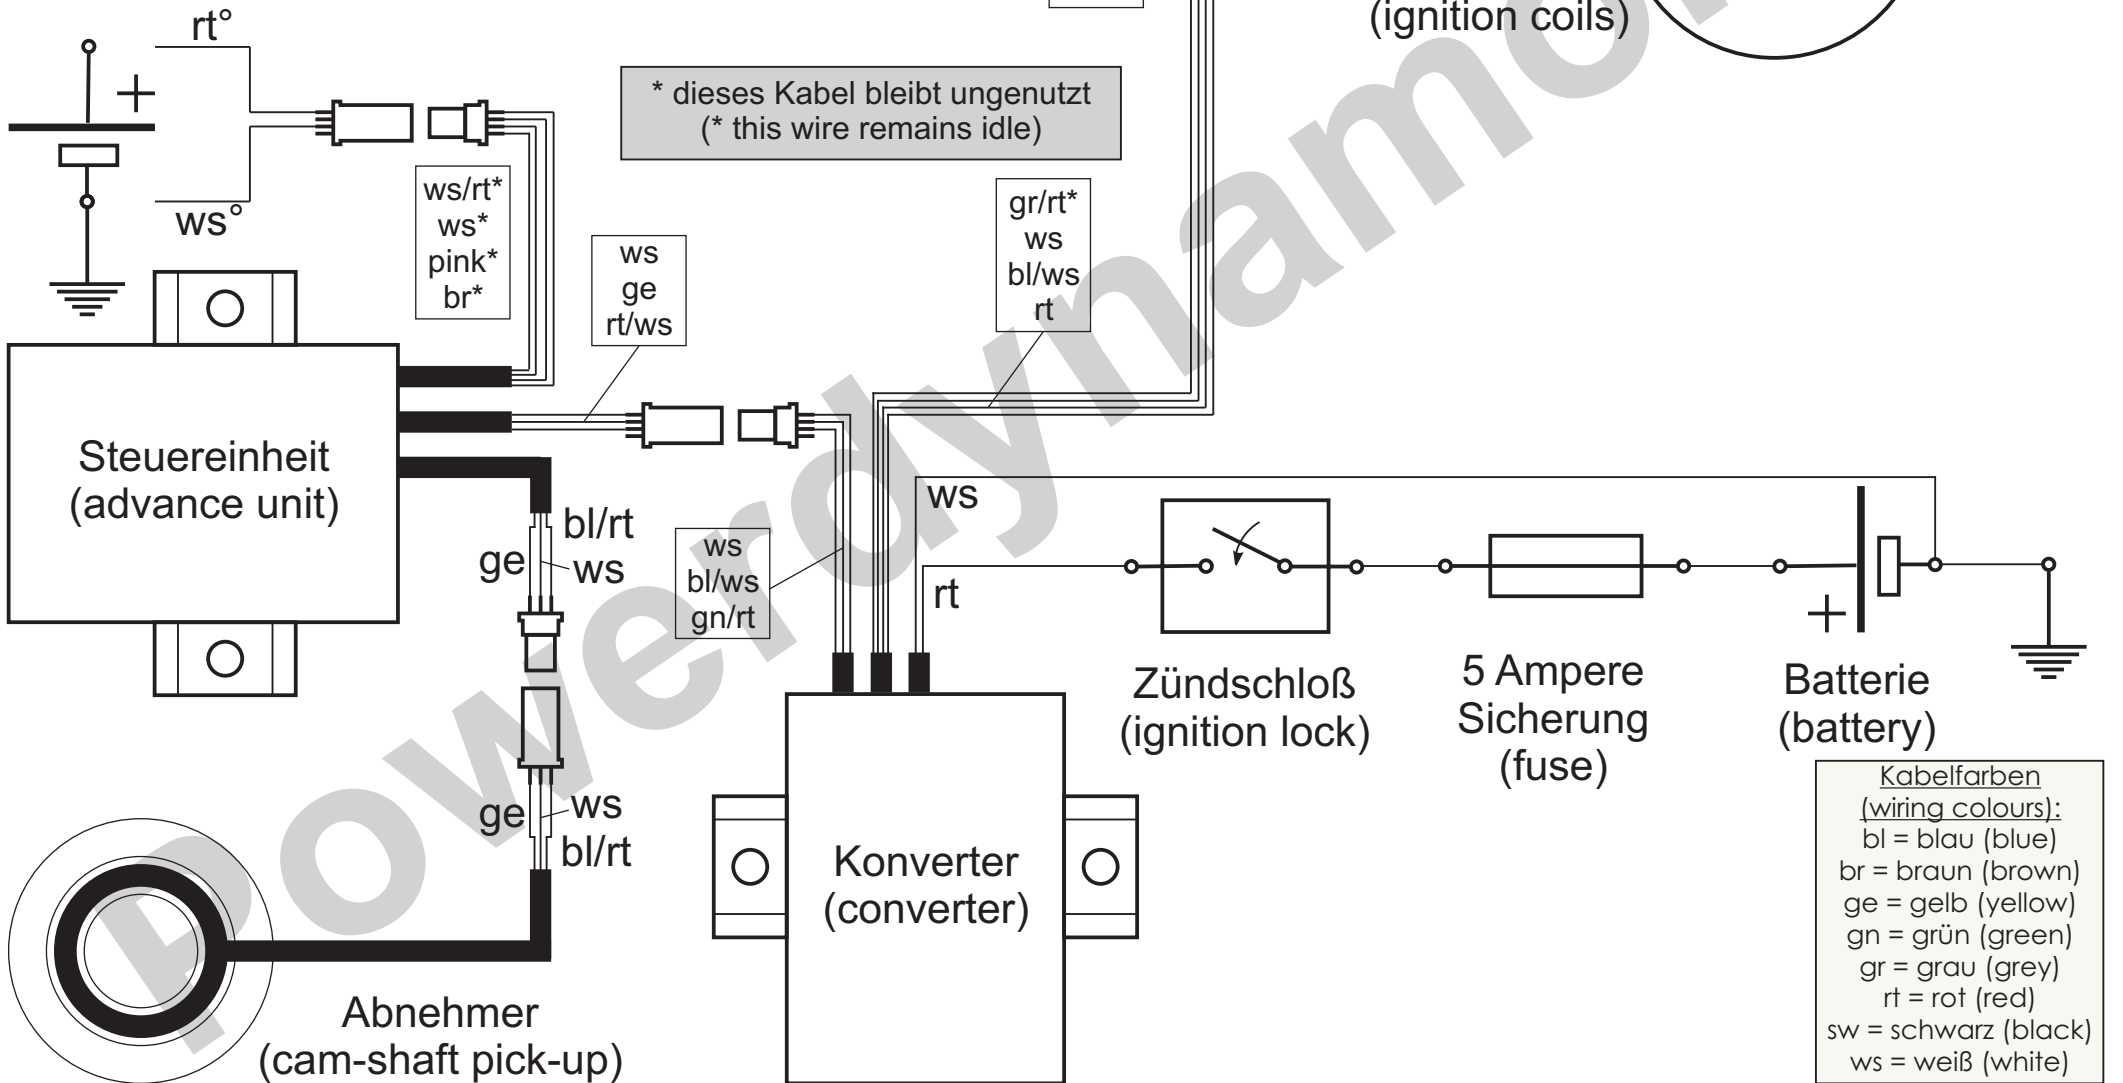

Schaltplan 74599-1 (wiring diagram)

° Diese Kabel nur für Zündungseinstellung anschließen!
(° Connect those cables for ignition adjustment only!)

Kabelfarben
(wiring colours):

bl	=	blau	(blue)
br	=	braun	(brown)
ge	=	gelb	(yellow)
gn	=	grün	(green)
gr	=	grau	(grey)
rt	=	rot	(red)
sw	=	schwarz	(black)
ws	=	weiß	(white)