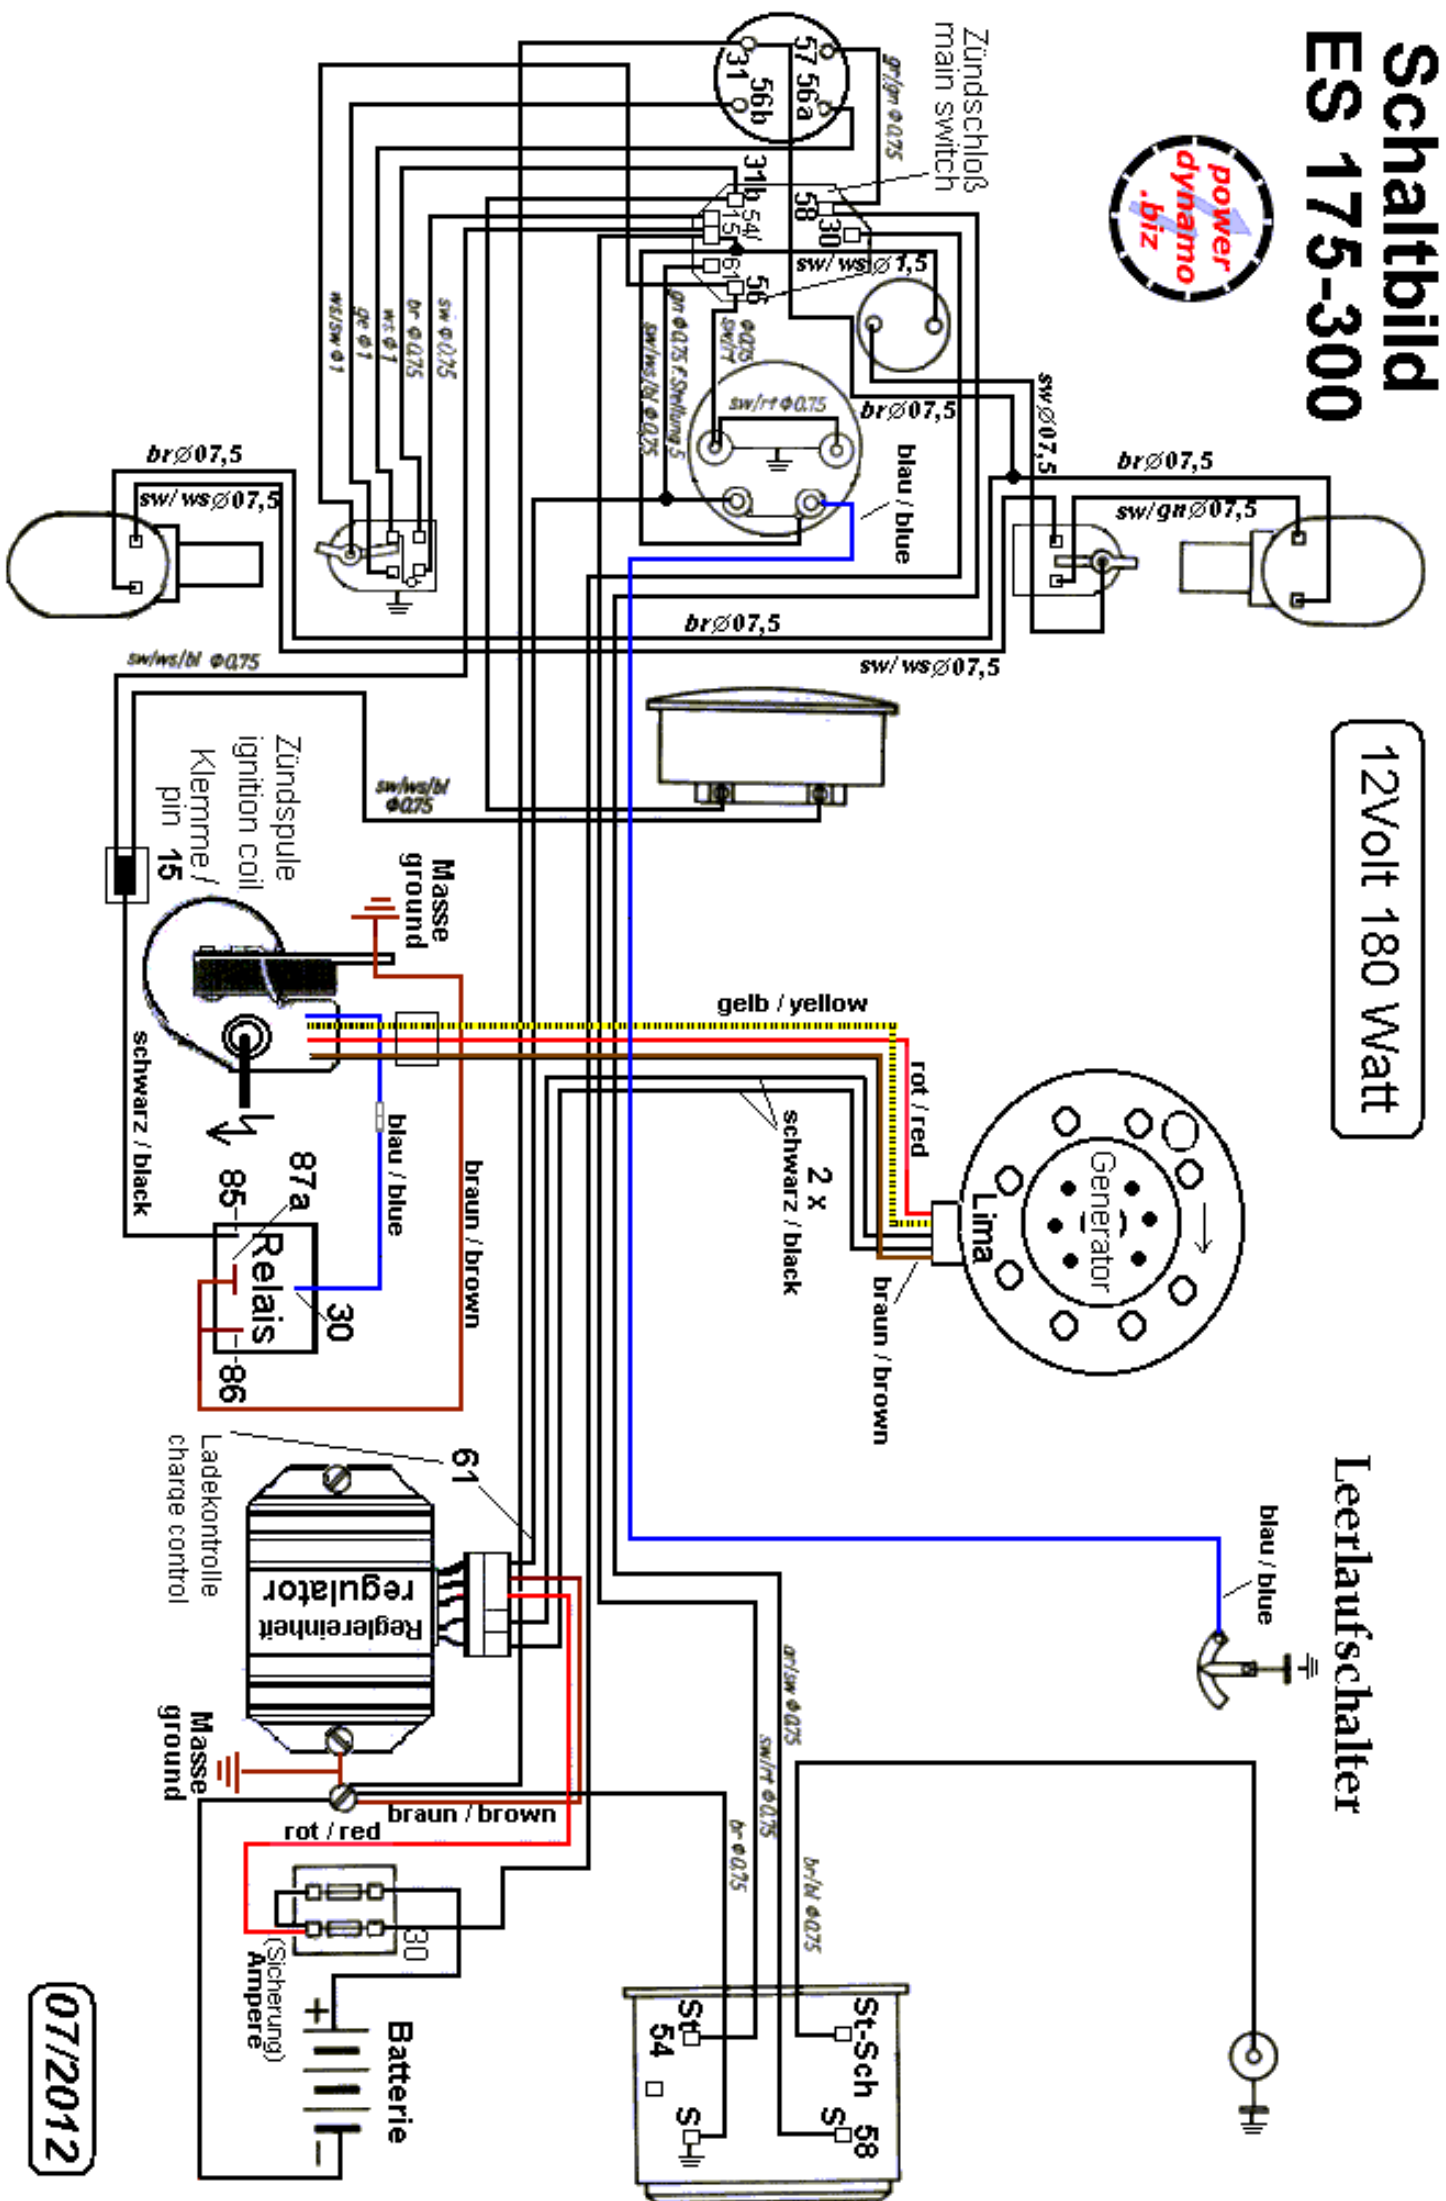

Schaltbild ES 175-300

12Volt 180 Watt

Leerlaufschalter

07/2012