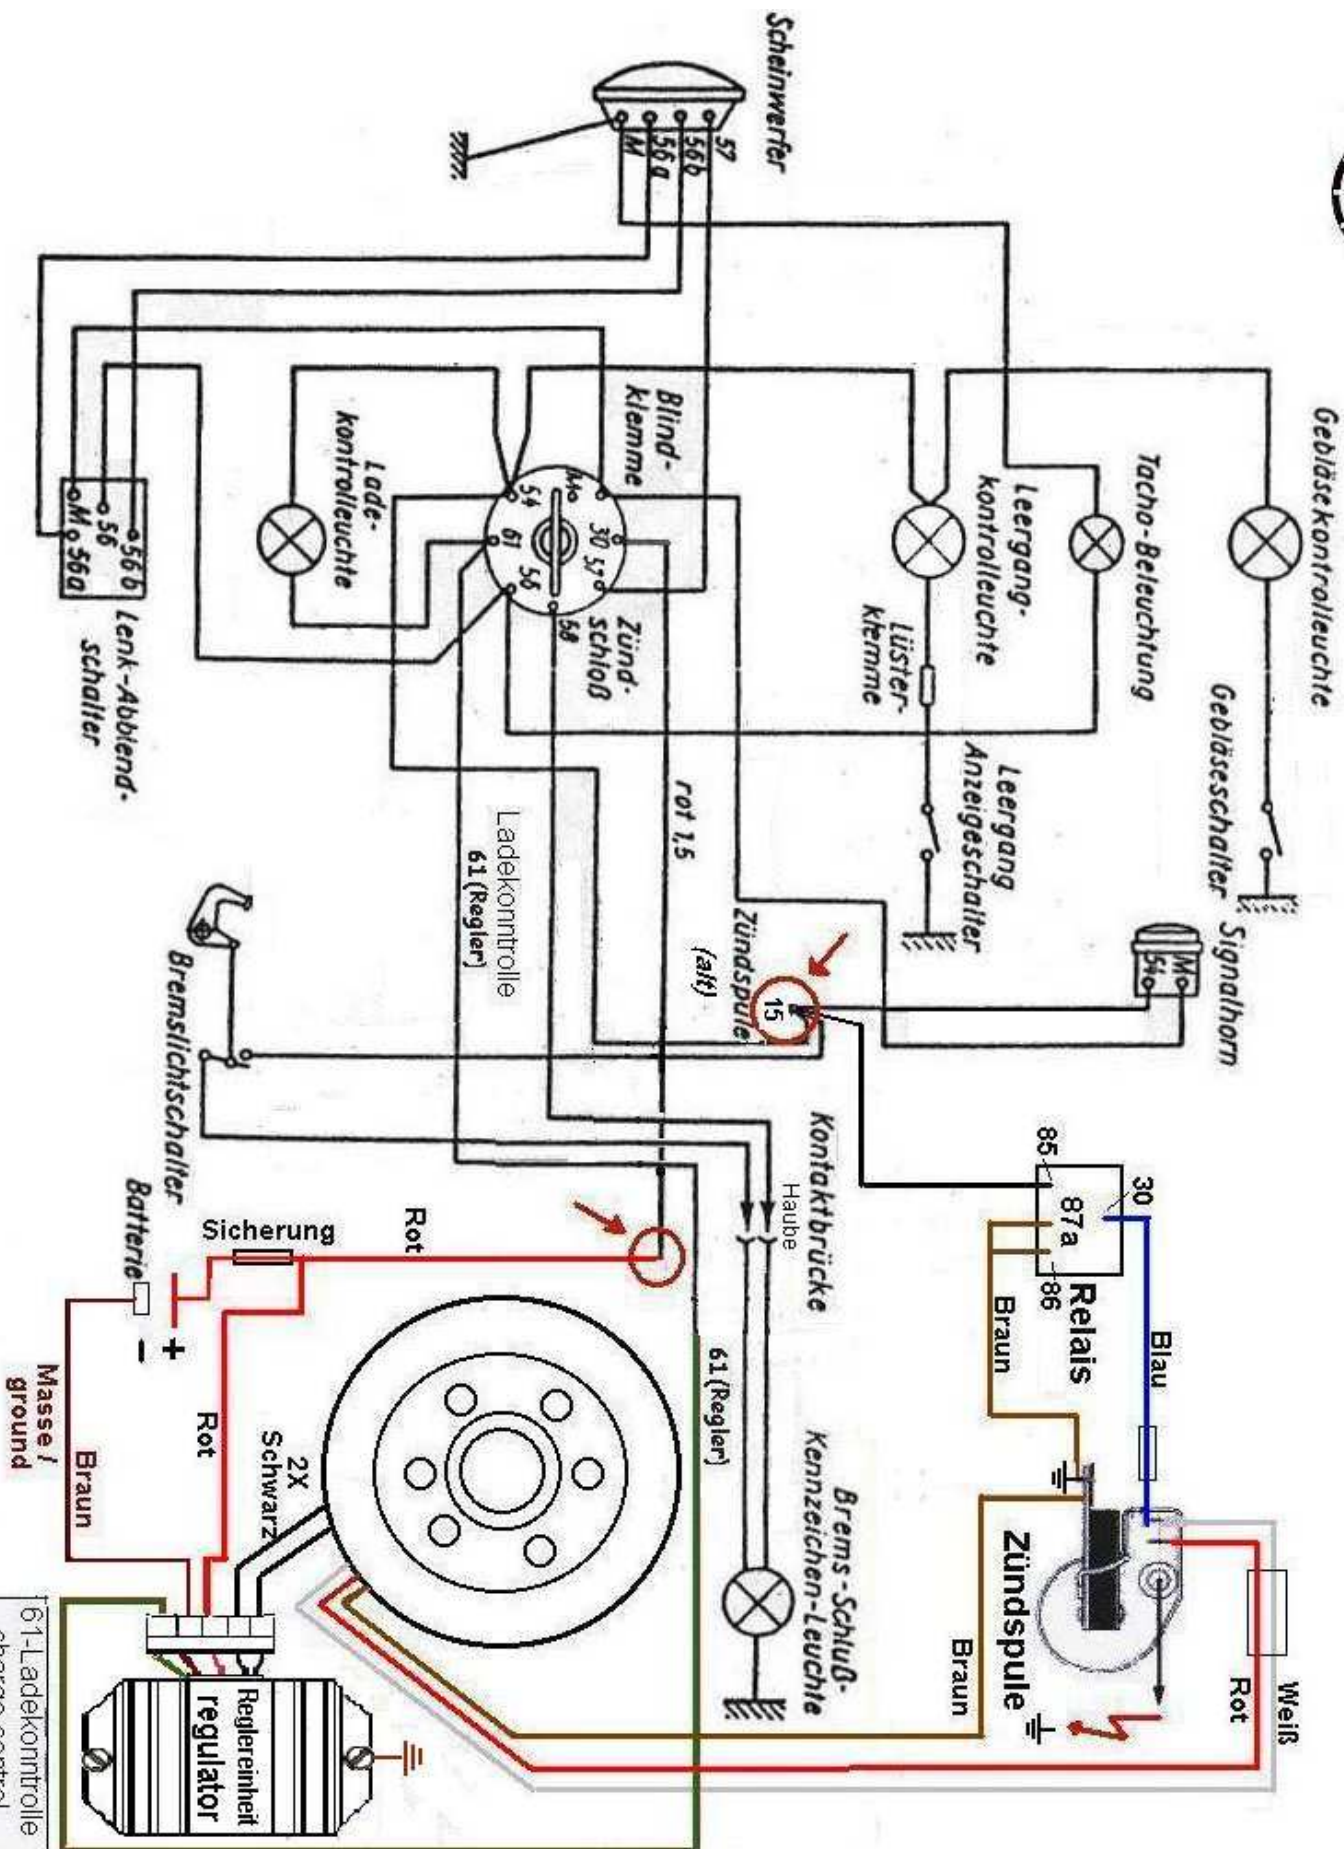

# Schaltplan SR 56 Wiesel Powerdynamo

61-Laderegler  
charge control  
nur/only  
12 Volt Version